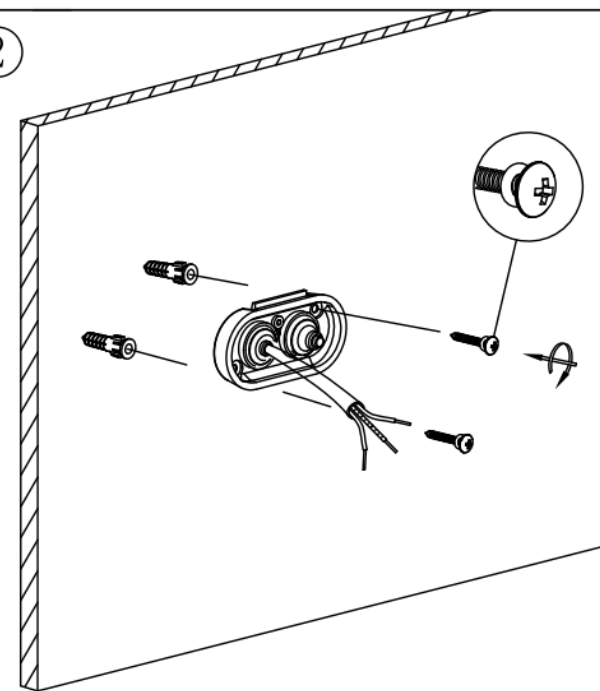

ANTIDARK

①

②

③

④

⑤

Dette produkt indeholder en lyskilde i energieffektivitetsklasse < G >
This product contains a light source in energy efficiency class < G >