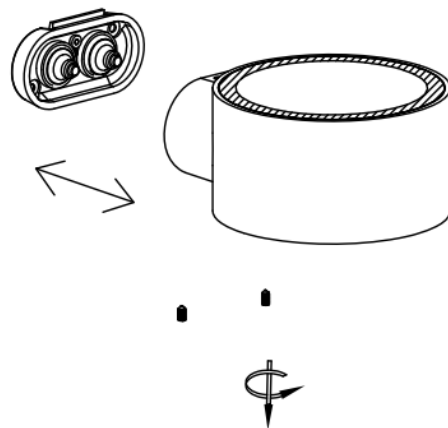

ANTIDARK

①

②

③

④

⑤

Dette produkt indeholder en lyskilde i energieffektivitetsklasse < G >
This product contains a light source in energy efficiency class < G >