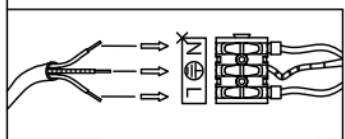

ANTIDARK

①

②

③

④

⑤

Dette produkt indeholder en lyskilde i energieffektivitetsklasse < G >
This product contains a light source in energy efficiency class < G >