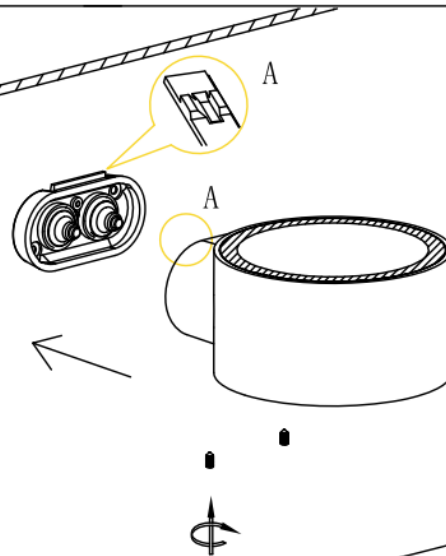

ANTIDARK

①

②

③

④

⑤

Dette produkt indeholder en lyskilde i energieffektivitetsklasse < G >
This product contains a light source in energy efficiency class < G >